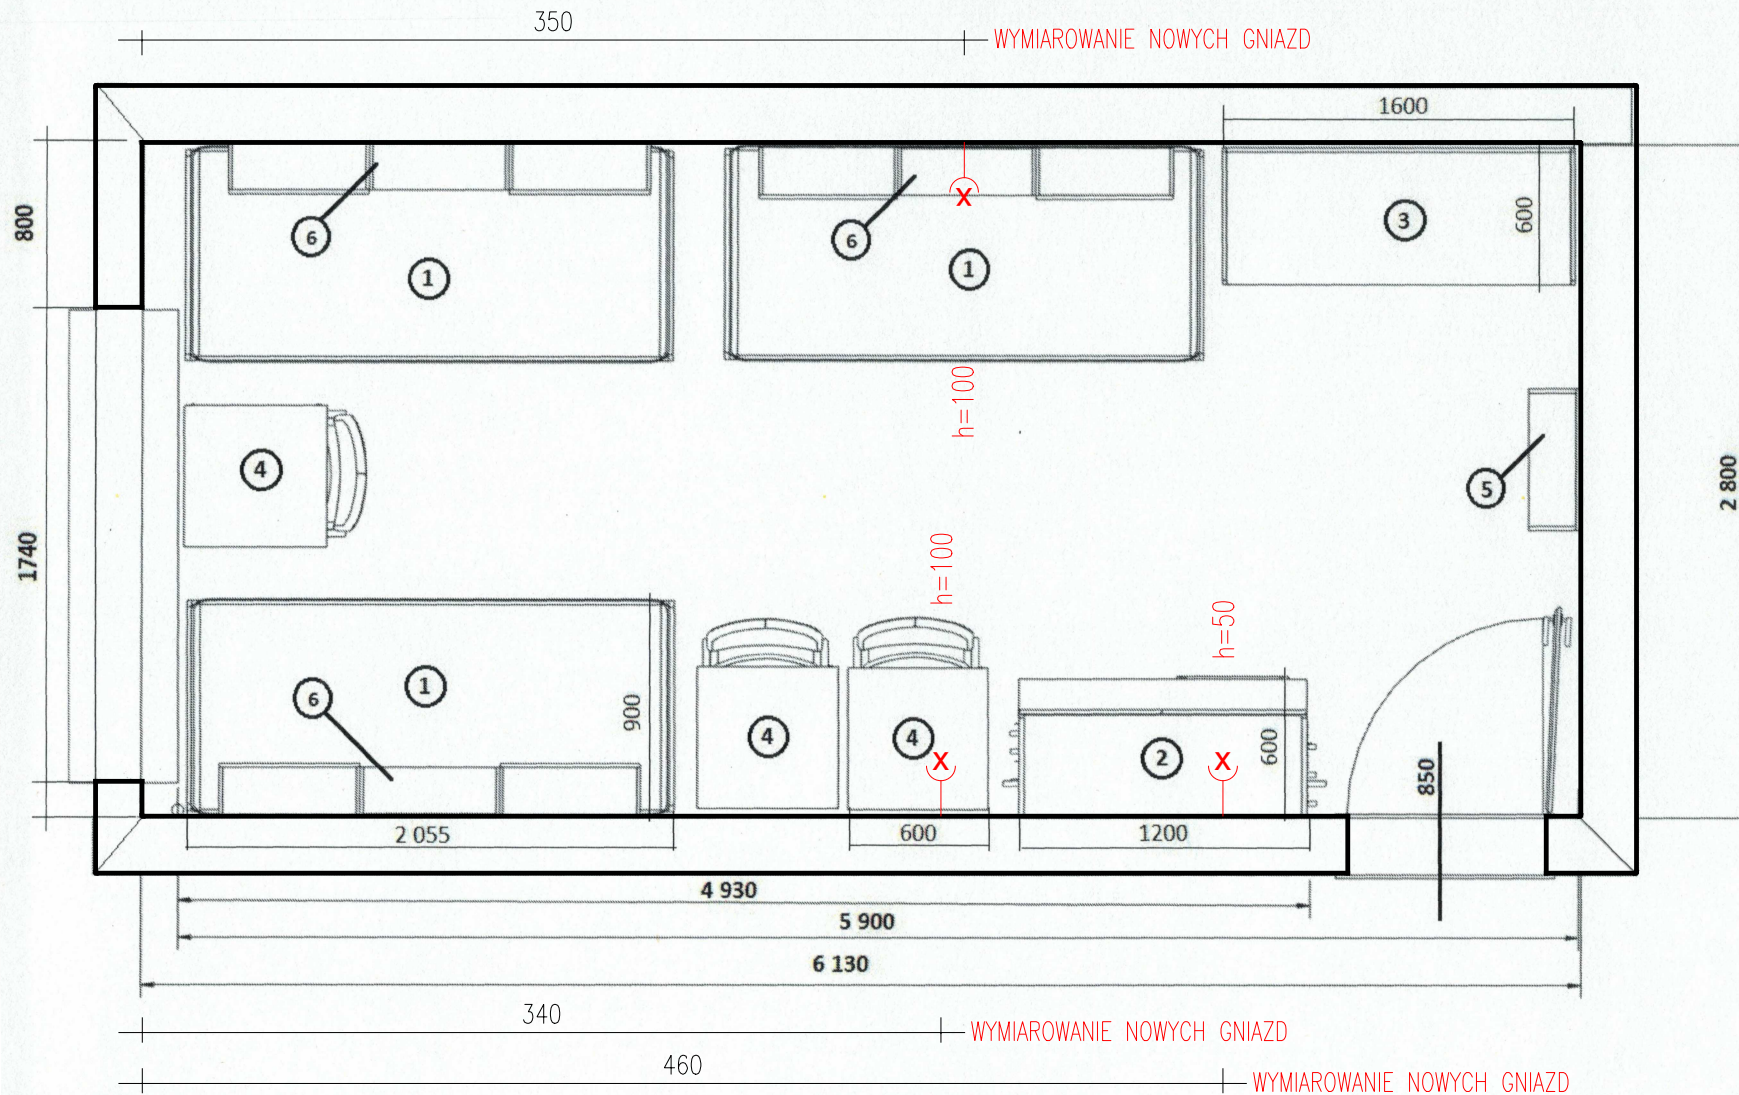

POKÓJ STANDARDOWY

POKÓJ TRZYOSOBOWY TYP 5

⊗ GNIAZDO PODWÓJNE 230V 16A

- ① ŁÓŻKO
- ② ANEKS KUCHENNY
- ③ SZAFKA Z DRZWIAMI PRZESUWNymi
- ④ STOLIK
- ⑤ PANEL Z WIESZAKAMI I PÓŁKĄ
- ⑥ SZAFKI WISZĄCE Z PÓŁKĄ