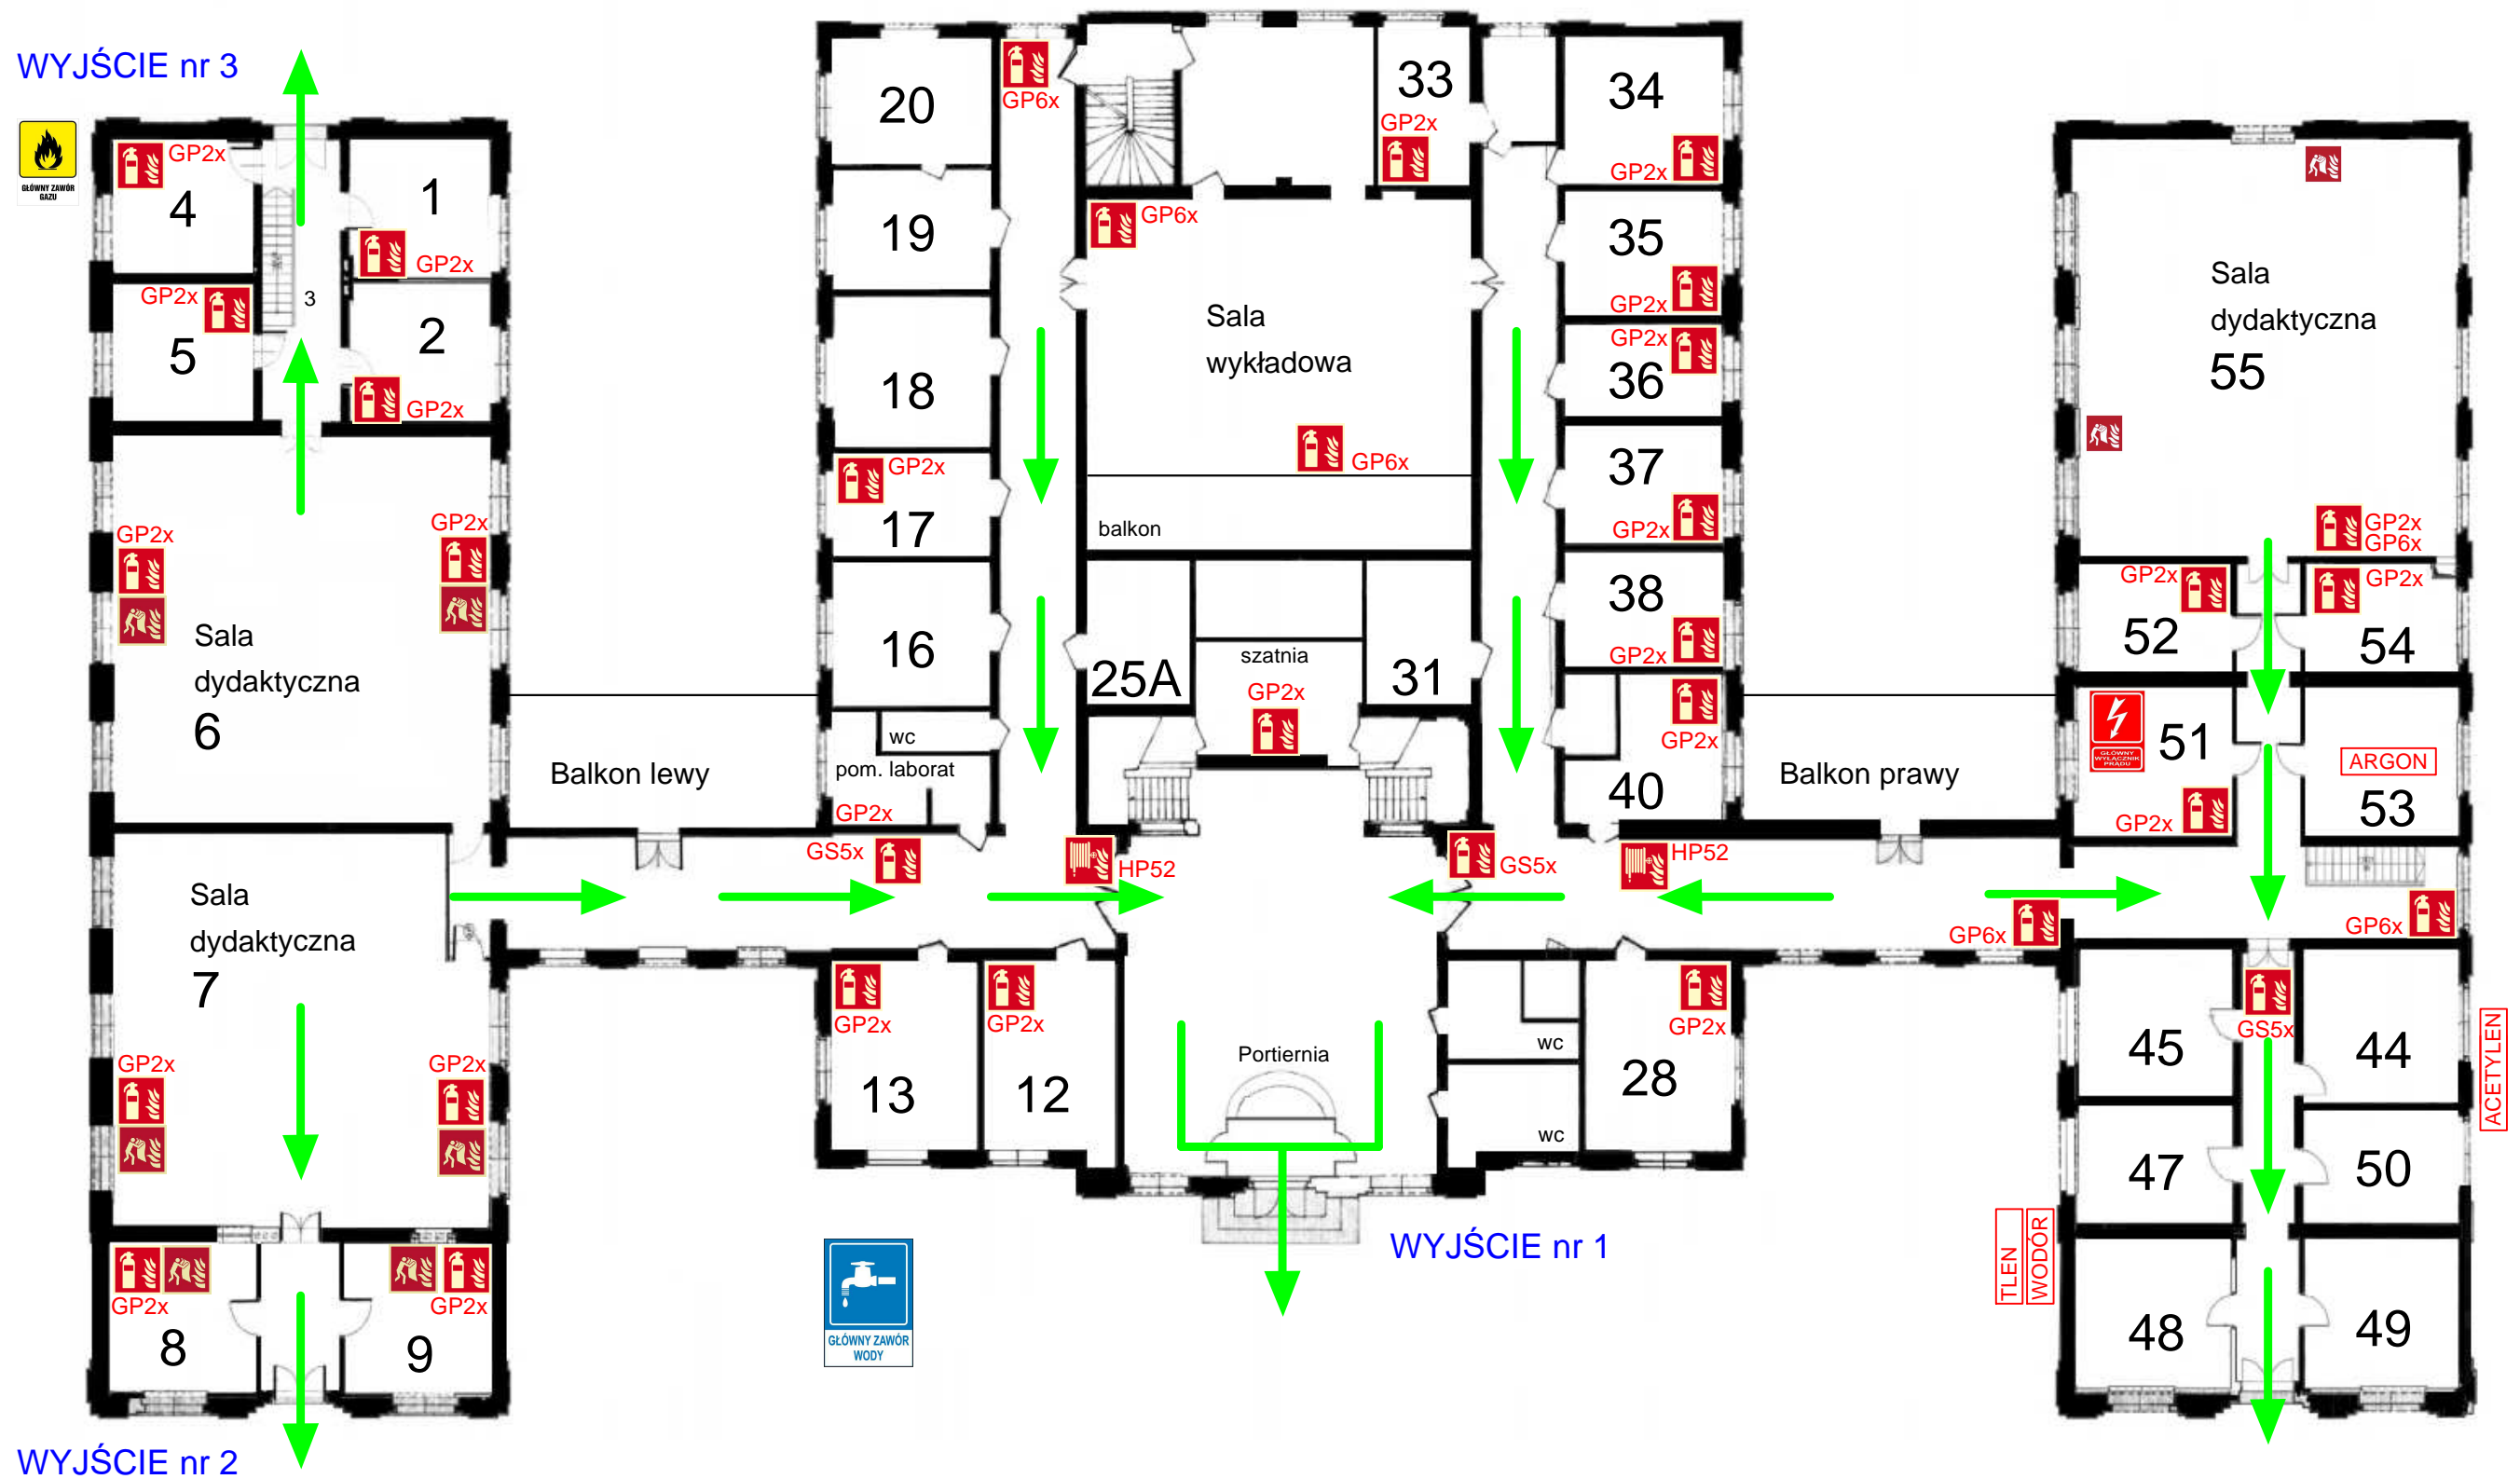

PLAN EWAKUACJI

Katedra chemii Uniwersytetu Przyrodniczego
ul. Wojska Polskiego 75 w Poznaniu

GŁÓWNY WYŁĄCZNIK PRĄDU

KOC GAŚNICZY

HYDRANT

GAŚNICA

KIERUNEK EWAKUACJI

UWAGA! NALEŻY ZAPEWNIĆ ODSTĘP
MIN. 1 METRA DO SPRZĘTU PRZECIWOŻAROWEGO